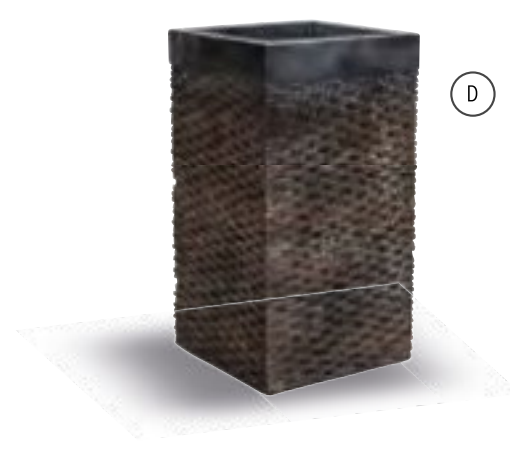

LUXE LITE COLLECTION

LUXE LITE UNIVERSE LAYER

A PARTNER BRONZE

ART. CODE			
6LXLALC53	32	38	69
6LXLALB07	29	33	70
6LXLALB09	33	36	90
6LXLALB12	30	38	110

B CYLINDER BRONZE

ART. CODE			
6LXLALC31	28	33	31
6LXLALC38	41	40	38

C RECTANGLE BRONZE (no photo)

ART. CODE			
6LXLALR55	100	30	50

D SQUARE BRONZE

ART. CODE			
6LXLALS52	27	27	50
6LXLALS53	33	33	70

E GLOBE BRONZE

ART. CODE			
6LXLALG27	25	39	27
6LXLALG32	30	45	32