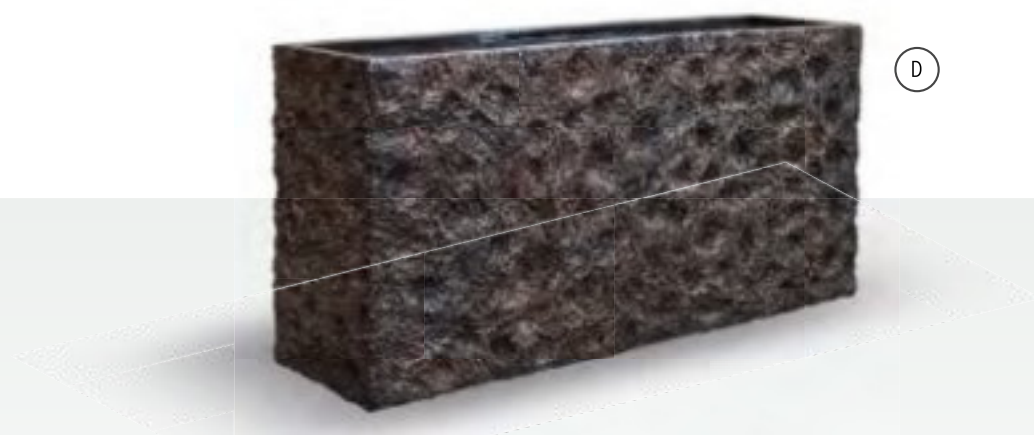

LUXE LITE COLLECTION

LUXE LITE UNIVERSE MOON

A PARTNER BRONZE

ART. CODE	⊙	⊘	⊚
6LXLAMC53	32	38	69
6LXLAMB07	29	33	70
6LXLAMB09	29	36	90
6LXLAMB12	30	38	110

B CYLINDER BRONZE

ART. CODE	⊙	⊘	⊚
6LXLAMC31	28	33	31
6LXLAMC38	35	40	38

C GLOBE BRONZE

ART. CODE	⊙	⊘	⊚
6LXLAMG27	25	39	27
6LXLAMG32	30	45	32

D RECTANGLE BRONZE

ART. CODE	⊚	⊘	⊚
6LXLAMR55	100	30	50

E SQUARE BRONZE (no photo)

ART. CODE	⊚	⊘	⊚
6LXLAMS52	27	27	50
6LXLAMS53	33	33	70