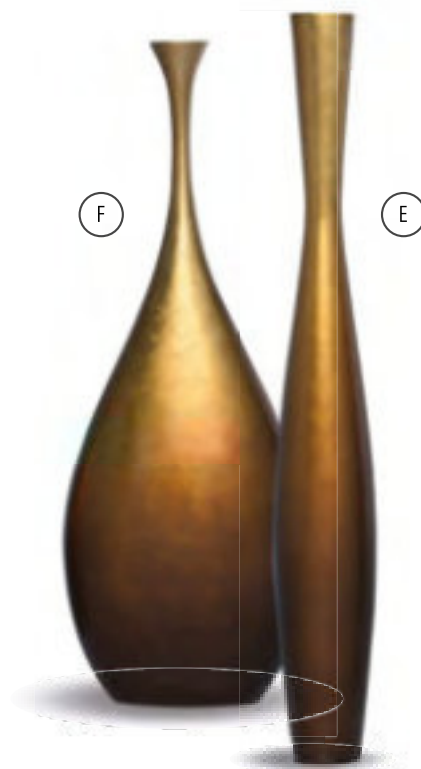

VASES COLLECTION

A MATT COFFEE BROWN
ART. CODE ✓ ☐ ☐
6DEXM13CB 18 132
6DEXM24CB 21 141

B MATT COFFEE BROWN
ART. CODE ✓ ☐ ☐
6DEXW34CB 36 140
6DEXW42CB 44 120

C MATT COPPER
ART. CODE ✓ ☐ ☐
6DEXM13CR 18 132
6DEXM24CR 21 141

D MATT COPPER
ART. CODE ✓ ☐ ☐
6DEXW34CR 36 140
6DEXW42CR 44 120

E MATT HONEY BROWN
ART. CODE ✓ ☐ ☐
6DEXM13HB 18 132
6DEXM24HB 21 141

F MATT HONEY BROWN
ART. CODE ✓ ☐ ☐
6DEXW34HB 36 140
6DEXW42HB 44 120