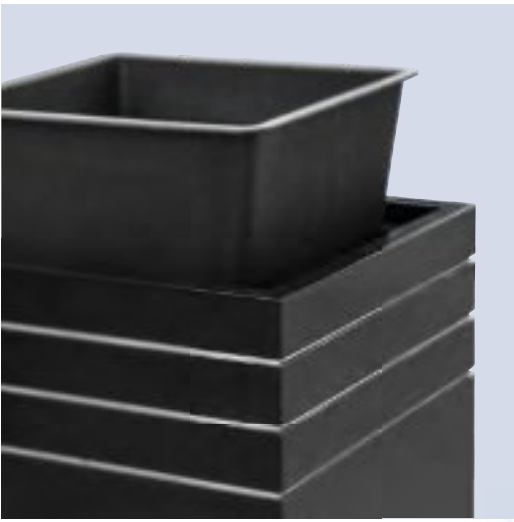

LINE-UP COLLECTION

A SQUARE MATT BLACK

ART. CODE	↑	→	↓
6LUP375MB	30	30	75
6LUP376MB	38	38	75
6LUP310MB	30	30	100
6LUP410MB	34	34	100
6LUP411MB	38	38	100
6LUP412MB	34	34	120
6LUP413MB	38	38	120

B RECTANGLE MATT BLACK

2 LINERS			
ART. CODE	↑	→	↓
6LUPR59MB	59	30	75
6LUPR60MB	74	38	75
3 LINERS			
ART. CODE	↑	→	↓
6LUPR88MB	88	30	75
6LUPR18MB	110	38	75
4 LINERS			
ART. CODE	↑	→	↓
6LUPR17MB	117	30	75

C CUBE MATT BLACK

ART. CODE	↑	→	↓
6LUPS38MB	38	38	38
6LUPS48MB	48	48	48