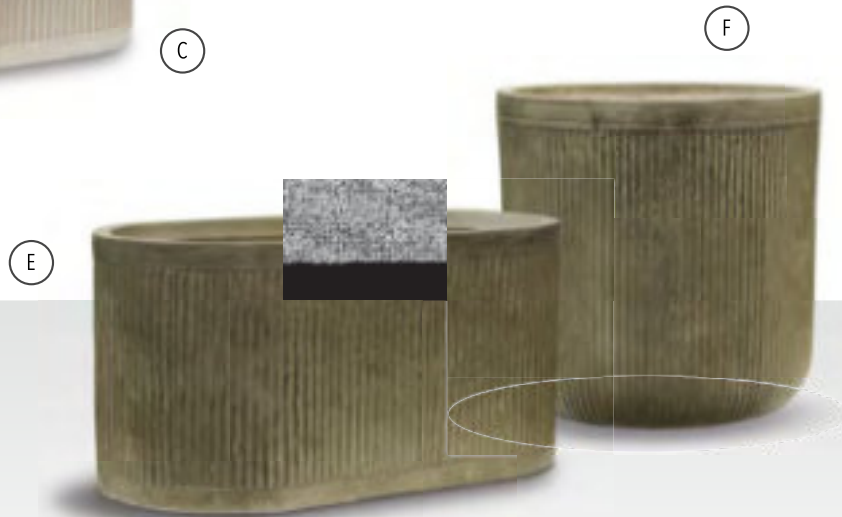

VERTICAL RIB COLLECTION

A OVAL ANTHRACITE

ART. CODE	↑	→	↓
6VROA0022	22	44	22
6VROA0025	28	50	25
6VROA0031	34	60	31

C OVAL BEIGE

ART. CODE	↑	→	↓
6VROB0022	22	44	22
6VROB0025	28	50	25
6VROB0031	34	60	31

E OVAL GREEN

ART. CODE	↑	→	↓
6VROG0022	22	44	22
6VROG0025	28	50	25
6VROG0031	34	60	31

B CYLINDER ANTHRACITE

ART. CODE	☉	☑	↓
6VRCA0024	19	23	24
6VRCA0030	26	30	31
6VRCA0040	36	40	40
6VRCA0047	26	30	47
6VRCA0057	33	37	57
6VRCA0065	41	45	65

D CYLINDER BEIGE

ART. CODE	☉	☑	↓
6VRCB0024	19	23	24
6VRCB0030	26	30	31
6VRCB0040	36	40	40
6VRCB0047	26	30	47
6VRCB0057	33	37	57
6VRCB0065	41	45	65

F CYLINDER GREEN

ART. CODE	☉	☑	↓
6VRCG0024	19	23	24
6VRCG0030	26	30	31
6VRCG0040	36	40	40
6VRCG0047	26	30	47
6VRCG0057	33	37	57
6VRCG0065	41	45	65